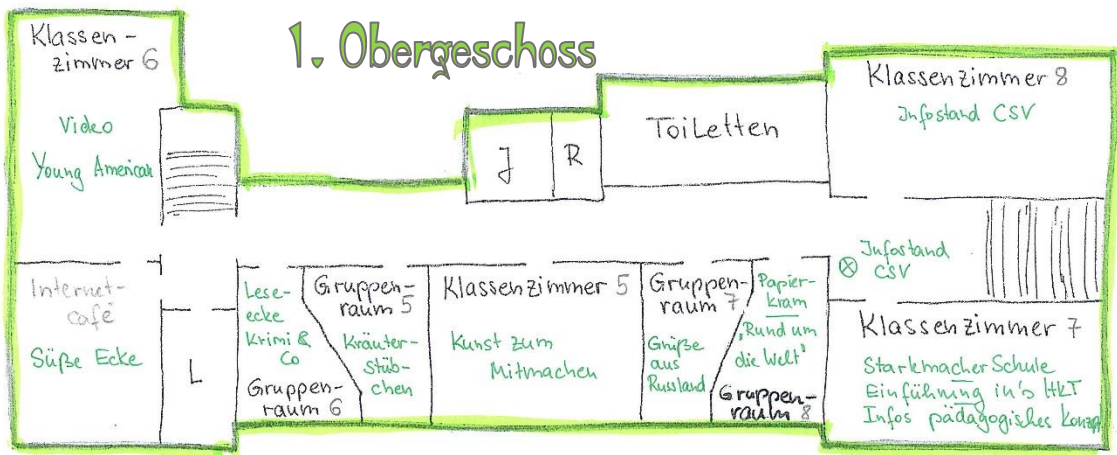

Orientierungshilfe für den Tag der offenen Tür der Freien Christlichen Schule Schirgiswalde

Außerdem im Schulhaus

- Schulführungen durch Schüler
- Schulträger CSV im Klassenzimmer 8 (1. Etage)
- Ausstellungen von Schülerarbeiten
- Foto-Team unterwegs